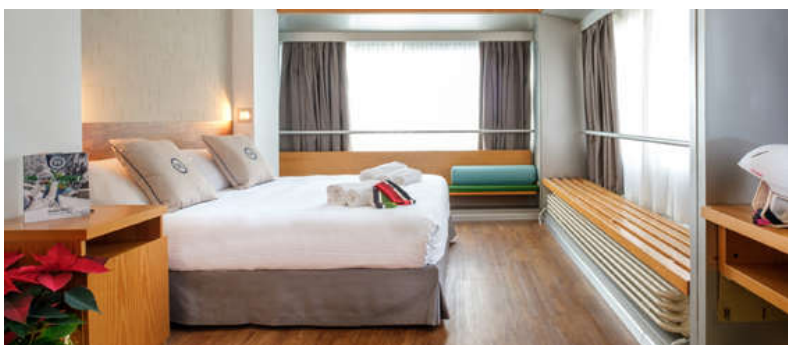

Marilleva
Trentino

min. stay 3 notti
pensione completa e bevande
formula "All You Can Ski TH"
TH Land dai 3 ai 17 anni

| Festività | Natale | | Capodanno | Epifania | |
|--------------------------|----------------------|----------------------|----------------------|----------------------|----------------------|
| Periodo | 23/12/20 26/12/20 | 26/12/20 30/12/20 | 30/12/20 02/01/21 | 02/01/21 06/01/21 | 06/01/21 10/01/21 |
| Prezzo in camera Classic | € 80 | € 127 | € 139 | € 127 | € 75 |

Tariffe espresse in Euro, per persona per notte con sistemazione in camera indicata in tabella con trattamento di pensione completa, bevande ai pasti incluse. Non comprendono le quote TH Full Plus (obbligatoria dai 3 anni), la tassa di soggiorno e la Tessera Club, laddove previste. Per tutte le altre condizioni, supplementi e riduzioni, consultare il catalogo TH Resorts Winter 2020.21 o le migliori Agenzie di Viaggi.